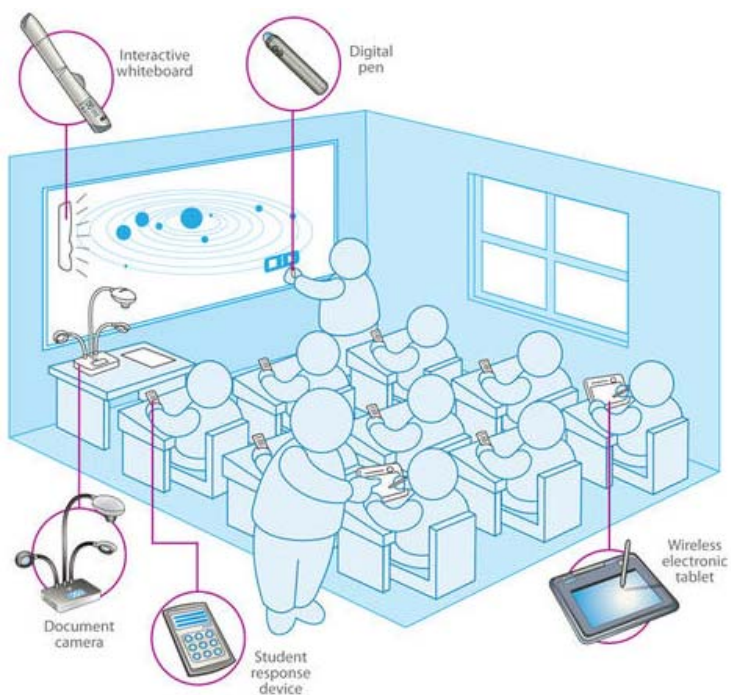

DESCRIPCIÓN MIMIO INTERACTIVE

areas multimedia

Mª Díaz de Haro, 7-A 2° Dpto 4 - 48920 PORTUGALETE - BIZKAIA
Telf. +34 94 600 47 41 Fax +34 94 404 51 48
info@areasmultimedia.com www.areasmultimedia.com